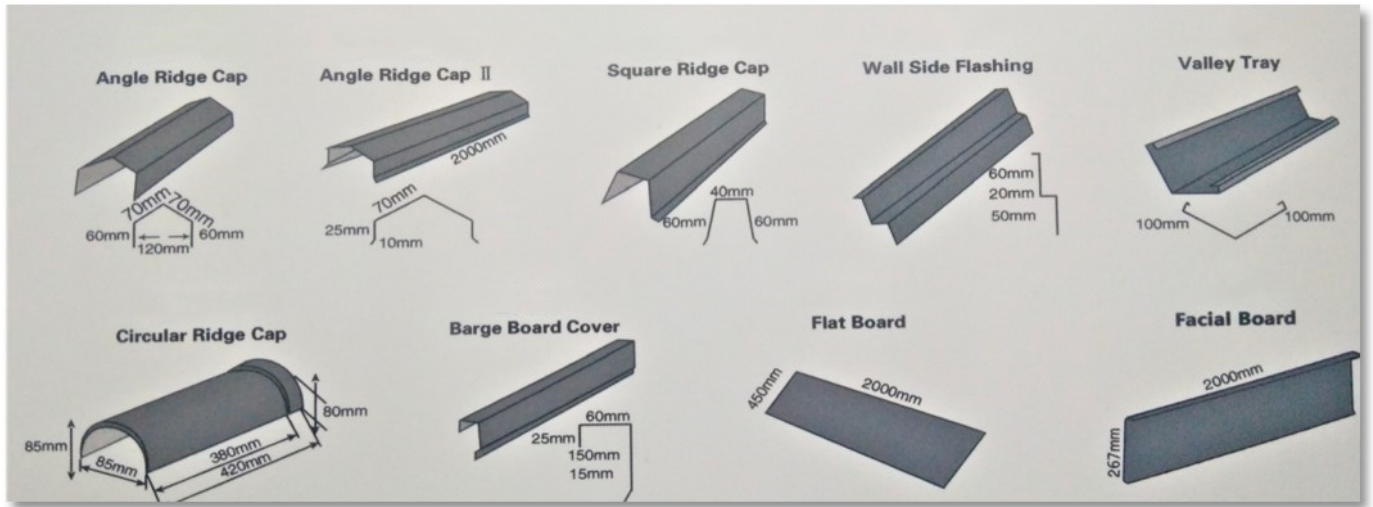

Accessories