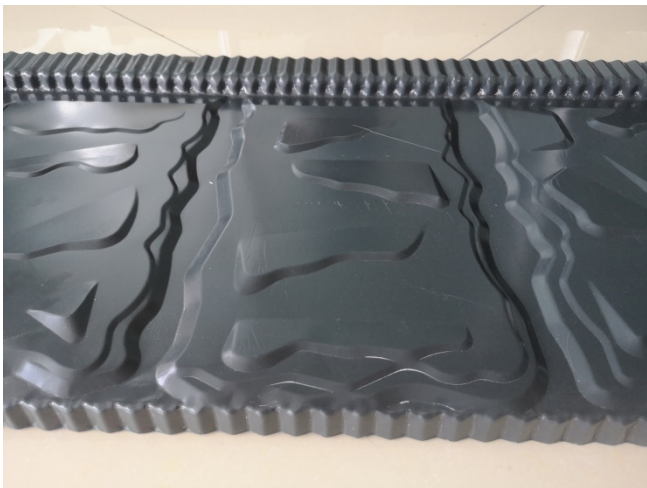

## Milano

Item	Parameter
Tile Size	1350mm*420mm
Exposure Size	1300mm*370mm
Color	Customized
Thickness	0.35mm-0.6mm
Al-Zn coating	40-150g/m <sup>2</sup>

## Slate

Item	Parameter
Tile Size	1340mm*420mm
Exposure Size	1290mm*370mm
Color	Customized
Thickness	0.35mm-0.6mm
Al-Zn coating	40-150g/m2

Color Options

Terracotta

Ocean  
Blue

Brown

Red

Charcoal  
Gray