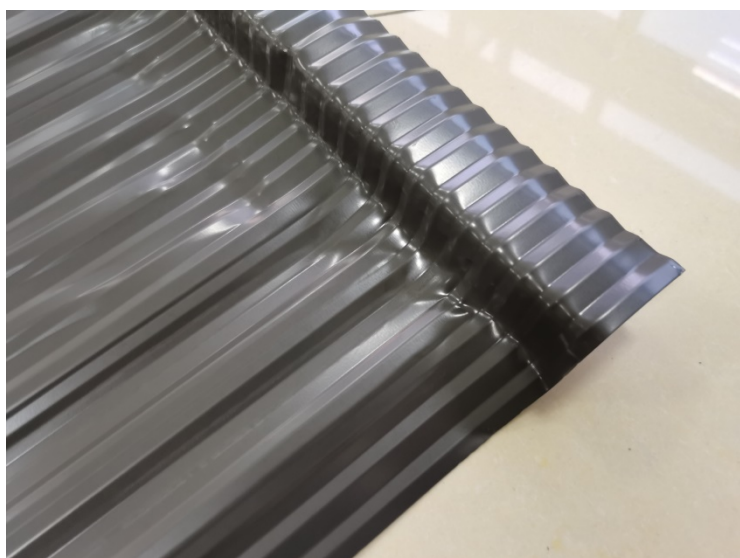

## New Classical-Nosen

Item	Parameter
Tile Size	1340mm*420mm
Exposure Size	1290mm*370mm
Color	Customized
Thickness	0.35mm-0.6mm
Al-zn coating	40-150g/m2

## Shingles

Item	Parameter
Tile Size	1320mm*420mm
Exposure Size	1270mm*370mm
Color	Customized
Thickness	0.35mm-0.6mm
Al-ZN coating	40-150g/m <sup>2</sup>

## Milano

Item	Parameter
Tile Size	1350mm*420mm
Exposure Size	1300mm*370mm
Color	Customized
Thickness	0.35mm-0.6mm
Al-Zn coating	40-150g/m <sup>2</sup>